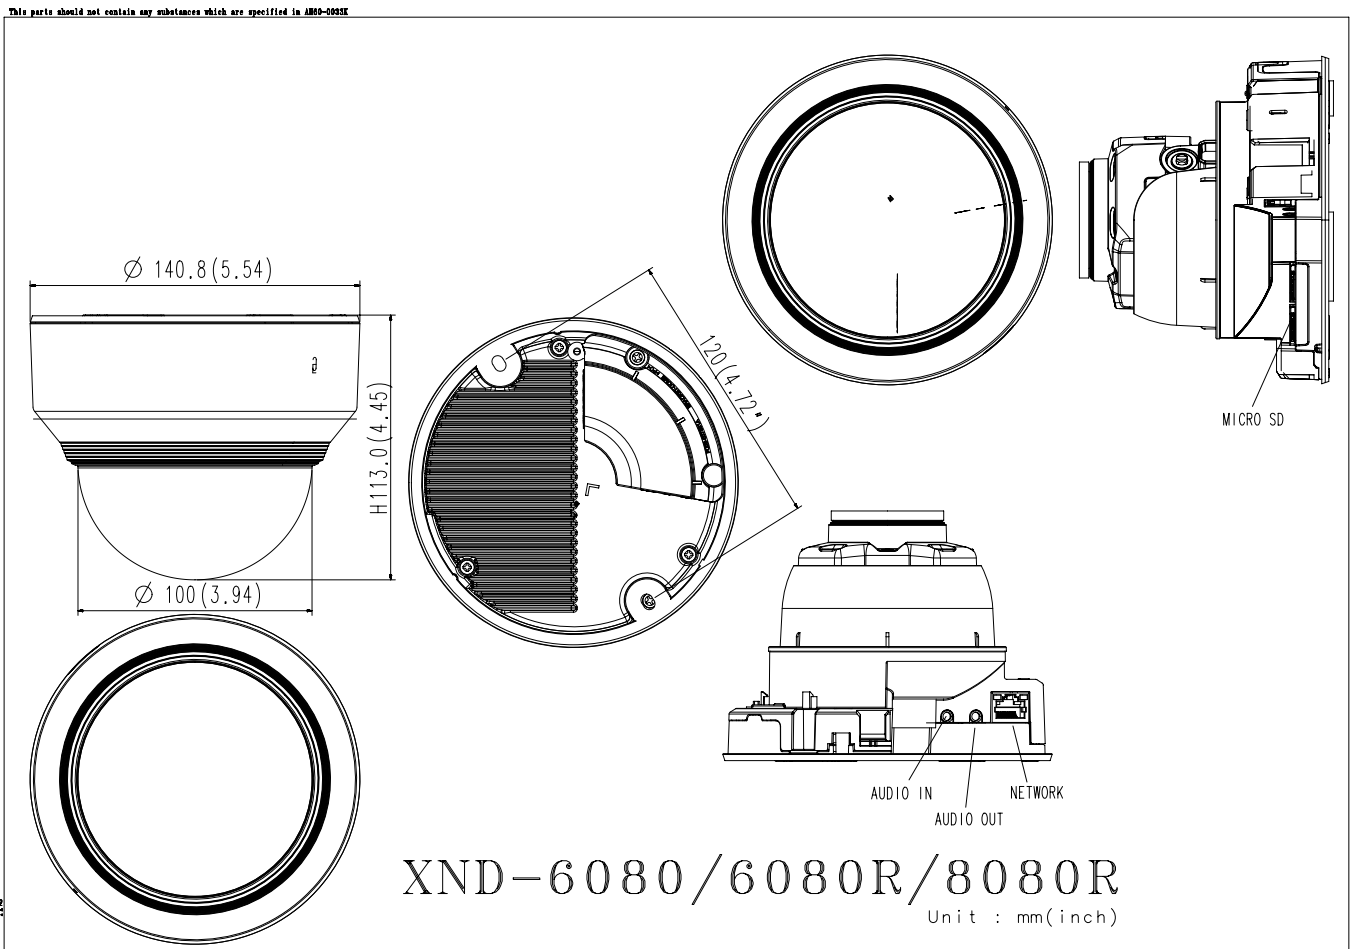

XND-8080R

5МП H.265 сетевая купольная камера с ИК-подсветкой

CAD

Unit: mm [inch]

A2