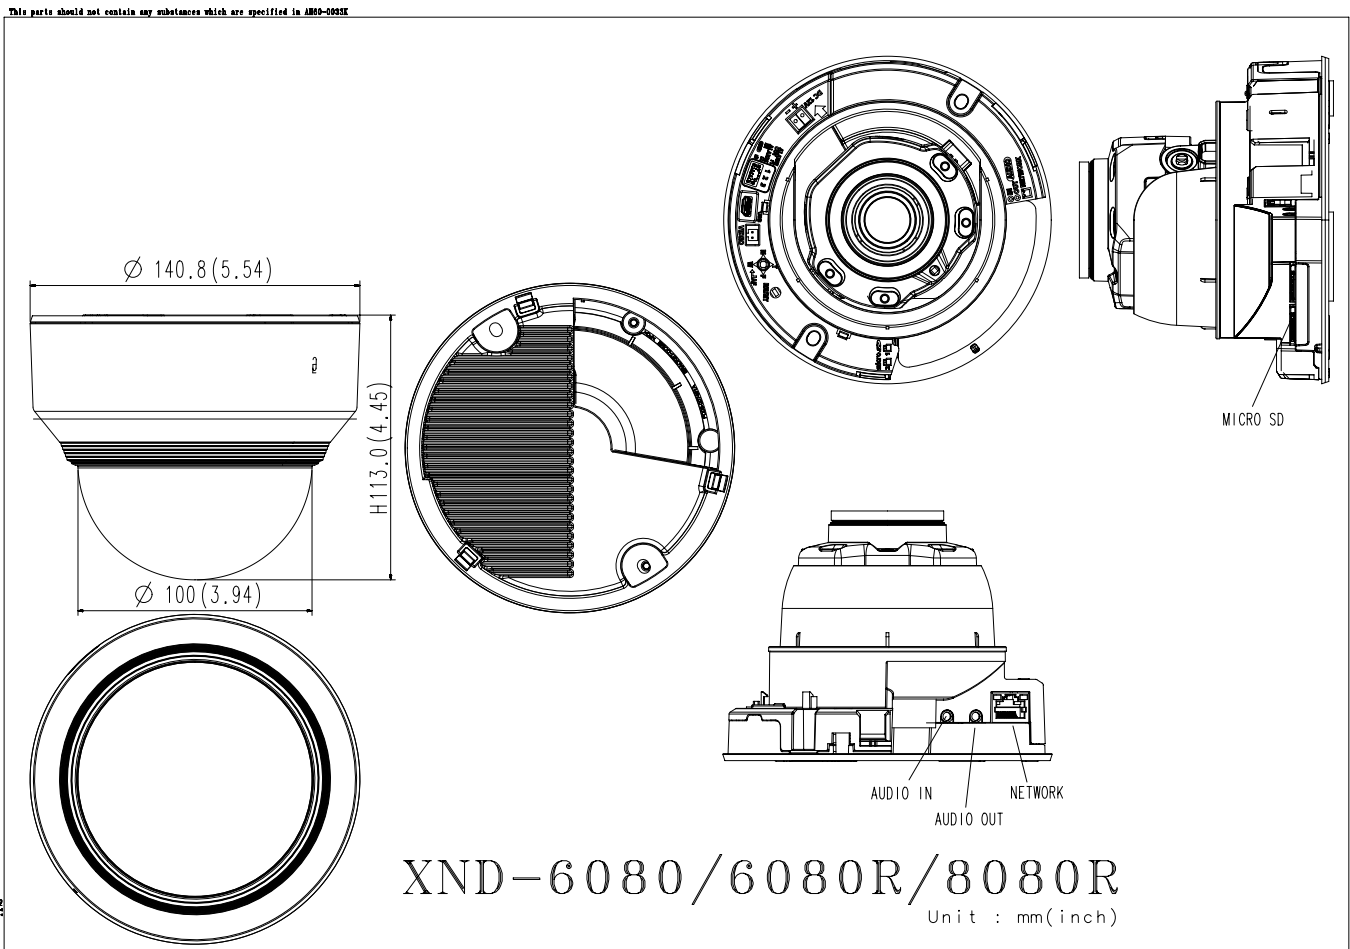

Mechanical

Color / Material	Ivory / Plastic
Product Dimensions / Weight	Ø140.8x113.0mm(Ø5.54x4.45"), 628g(1.38 lb)

XND-8080R

5MP H.265 сетевая купольная камера с ИК-подсветкой

CAD

Unit: mm [inch]

XND-8080R

5МП H.265 сетевая купольная камера с ИК-подсветкой